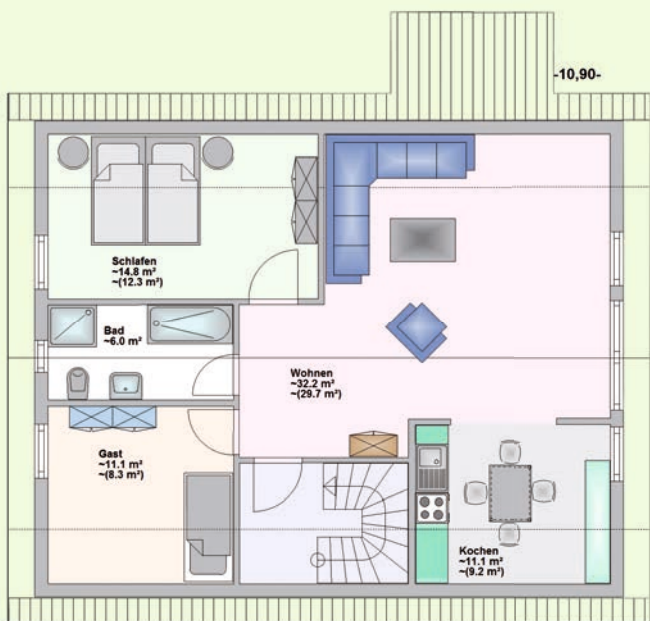

FREIE PLANUNG HOCHWERTIGES MATERIAL **WIR BAUEN NACH IHREN VORSTELLUNGEN**

ca. 152,49 m² Wohn-/Nutzfläche gesamt
ca. 77,13 m² Erdgeschoß
ca. 75,36 m² Dachgeschoß
45 Grad Dachneigung
0,70 m Kniestock

HAUSTYP VERSO
HÄUSER AB 140 M²

Zusätzlich abgebildete Details gehören nicht zur Grundausrüstung.

Hochwertige, nach außen diffusionsoffene Wandkonstruktion unter Verwendung von ökologisch wertvollen Materialien

HAGEMANN **HAUS** Ingenieurgesellschaft mbH
Mörikestr. 2 | 69429 Waldbrunn | T 06274-928640
F 06274-9277070 | E office@hagemann-haus.de
WWW.HAGEMANN-HAUS.DE