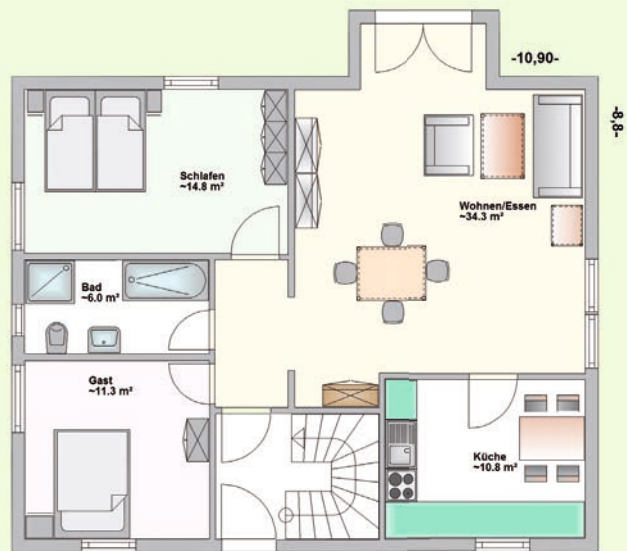

FREIE PLANUNG HOCHWERTIGES MATERIAL **WIR BAUEN NACH IHREN VORSTELLUNGEN**

ca. 152,49 m² Wohn-/Nutzfläche gesamt
ca. 77,13 m² Erdgeschoß
ca. 75,36 m² Dachgeschoß
45 Grad Dachneigung
0,70 m Kniestock

HAUSTYP VERSO
HÄUSER AB 140 M²

Zusätzlich abgebildete Details gehören nicht zur Grundausrüstung.

Hochwertige, nach außen diffusionsoffene Wandkonstruktion unter Verwendung von ökologisch wertvollen Materialien

HAGEMANN **HAUS** Ingenieurgesellschaft mbH
Mörikestr. 2 | 69429 Waldbrunn | T 06274-928640
F 06274-9277070 | E office@hagemann-haus.de
WWW.HAGEMANN-HAUS.DE