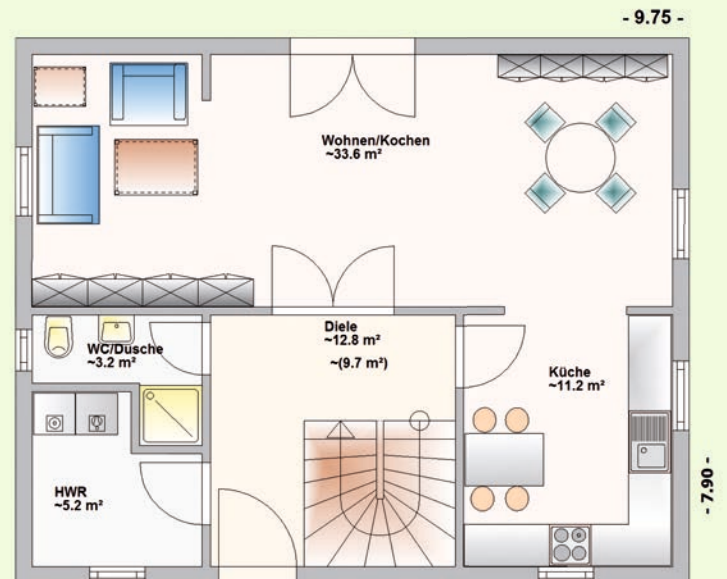

Gestalten Sie die Optik Ihres Hagemann Hauses nach Ihren individuellen Vorstellungen. Sie können bei der Fassade unter drei Variationsmöglichkeiten wählen.

WERTVOLLE QUALITÄTSHÄUSER AUS HOLZ

HAGEMANN HAUS
Ingenieurgesellschaft mbH

FREIE PLANUNG HOCHWERTIGES MATERIAL **WIR BAUEN NACH IHREN VORSTELLUNGEN**

ca. 127,20 m² Wohn-/Nutzfläche gesamt
ca. 65,90 m² Erdgeschoß
ca. 61,30 m² Dachgeschoß
45 Grad Dachneigung
0,70 m Kniestock

HAUSTYP SANTI
HÄUSER BIS 140 M²