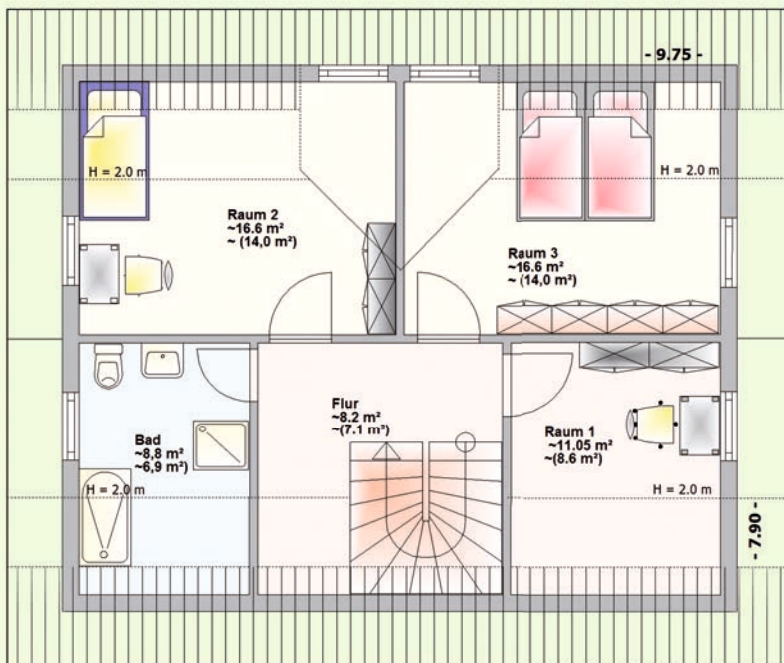

Gestalten Sie die Optik Ihres Hagemann Hauses nach Ihren individuellen Vorstellungen. Sie können bei der Fassade unter drei Variationsmöglichkeiten wählen.

WERTVOLLE QUALITÄTSHÄUSER AUS HOLZ

HAGEMANN HAUS
Ingenieurgesellschaft mbH

FREIE PLANUNG HOCHWERTIGES MATERIAL **WIR BAUEN NACH IHREN VORSTELLUNGEN**

ca. 127,20 m² Wohn-/Nutzfläche gesamt
ca. 65,90 m² Erdgeschoß
ca. 61,30 m² Dachgeschoß
45 Grad Dachneigung
0,70 m Kniestock

HAUSTYP SANTI
HÄUSER BIS 140 M²