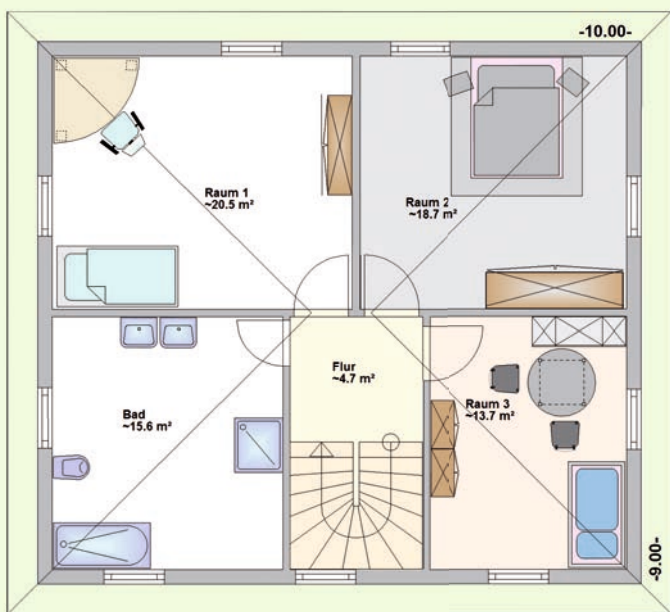

FREIE PLANUNG HOCHWERTIGES MATERIAL **WIR BAUEN NACH IHREN VORSTELLUNGEN**

ca. 151,10 m² Wohn-/Nutzfläche gesamt
 ca. 77,90 m² Erdgeschoß
 ca. 73,20 m² Dachgeschoß
 24 Grad Dachneigung

HAUSTYP REFUGA
HÄUSER AB 140 M²