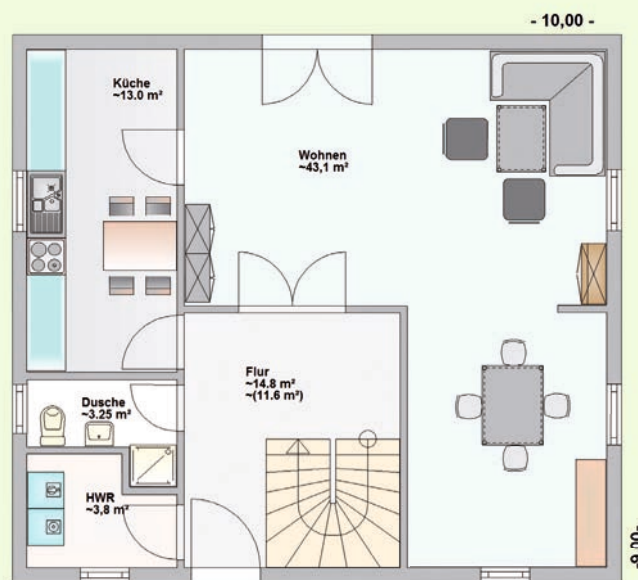

Gestalten Sie die Optik Ihres Hagemann Hauses nach Ihren individuellen Vorstellungen. Sie können bei der Fassade unter drei Variationsmöglichkeiten wählen.

WERTVOLLE QUALITÄTSHÄUSER AUS HOLZ

HAGEMANN HAUS
Ingenieurgesellschaft mbH

FREIE PLANUNG HOCHWERTIGES MATERIAL **WIR BAUEN NACH IHREN VORSTELLUNGEN**

ca. 151,10 m² Wohn-/Nutzfläche gesamt
 ca. 77,90 m² Erdgeschoß
 ca. 73,20 m² Dachgeschoß
 24 Grad Dachneigung

HAUSTYP REFUGA
HÄUSER AB 140 M²