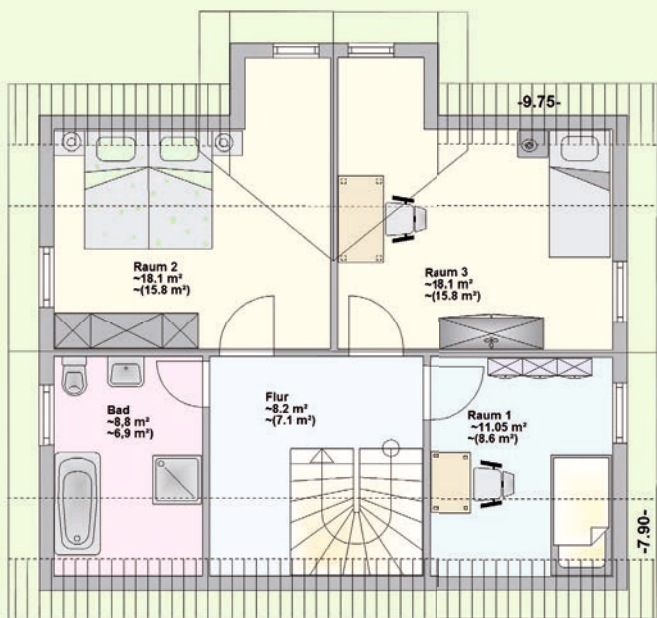

FREIE PLANUNG HOCHWERTIGES MATERIAL **WIR BAUEN NACH IHREN VORSTELLUNGEN**

ca. 132,90 m² Wohn-/Nutzfläche gesamt
ca. 68,70 m² Erdgeschoß
ca. 64,20 m² Dachgeschoß
45 Grad Dachneigung
0,70 m Kniestock

HAUSTYP FUGES
HÄUSER BIS 140 M²

Zusätzlich abgebildete Details gehören nicht zur Grundausrüstung.

Hochwertige, nach außen diffusionsoffene Wandkonstruktion unter Verwendung von ökologisch wertvollen Materialien

HAGEMANN **HAUS** Ingenieurgesellschaft mbH
Mörikestr. 2 | 69429 Waldbrunn | T 06274-928640
F 06274-9277070 | E office@hagemann-haus.de
WWW.HAGEMANN-HAUS.DE