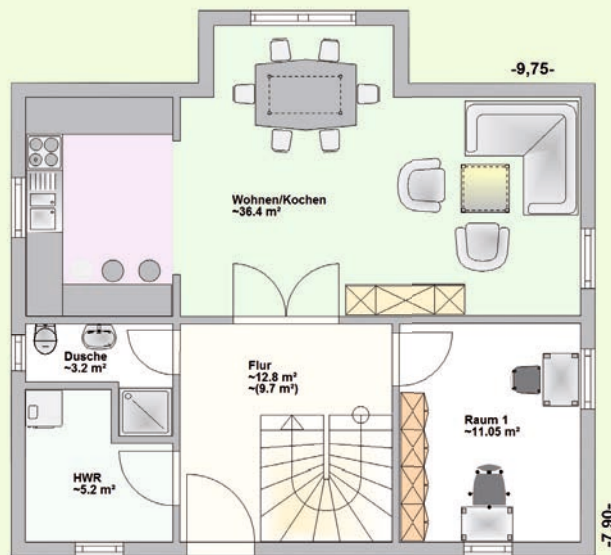

FREIE PLANUNG HOCHWERTIGES MATERIAL **WIR BAUEN NACH IHREN VORSTELLUNGEN**

ca. 132,90 m² Wohn-/Nutzfläche gesamt
ca. 68,70 m² Erdgeschoß
ca. 64,20 m² Dachgeschoß
45 Grad Dachneigung
0,70 m Kniestock

HAUSTYP FUGES
HÄUSER BIS 140 M²

Zusätzlich abgebildete Details gehören nicht zur Grundausrüstung.

Hochwertige, nach außen diffusionsoffene Wandkonstruktion unter Verwendung von ökologisch wertvollen Materialien

HAGEMANN **HAUS** Ingenieurgesellschaft mbH
Mörikestr. 2 | 69429 Waldbrunn | T 06274-928640
F 06274-9277070 | E office@hagemann-haus.de
WWW.HAGEMANN-HAUS.DE